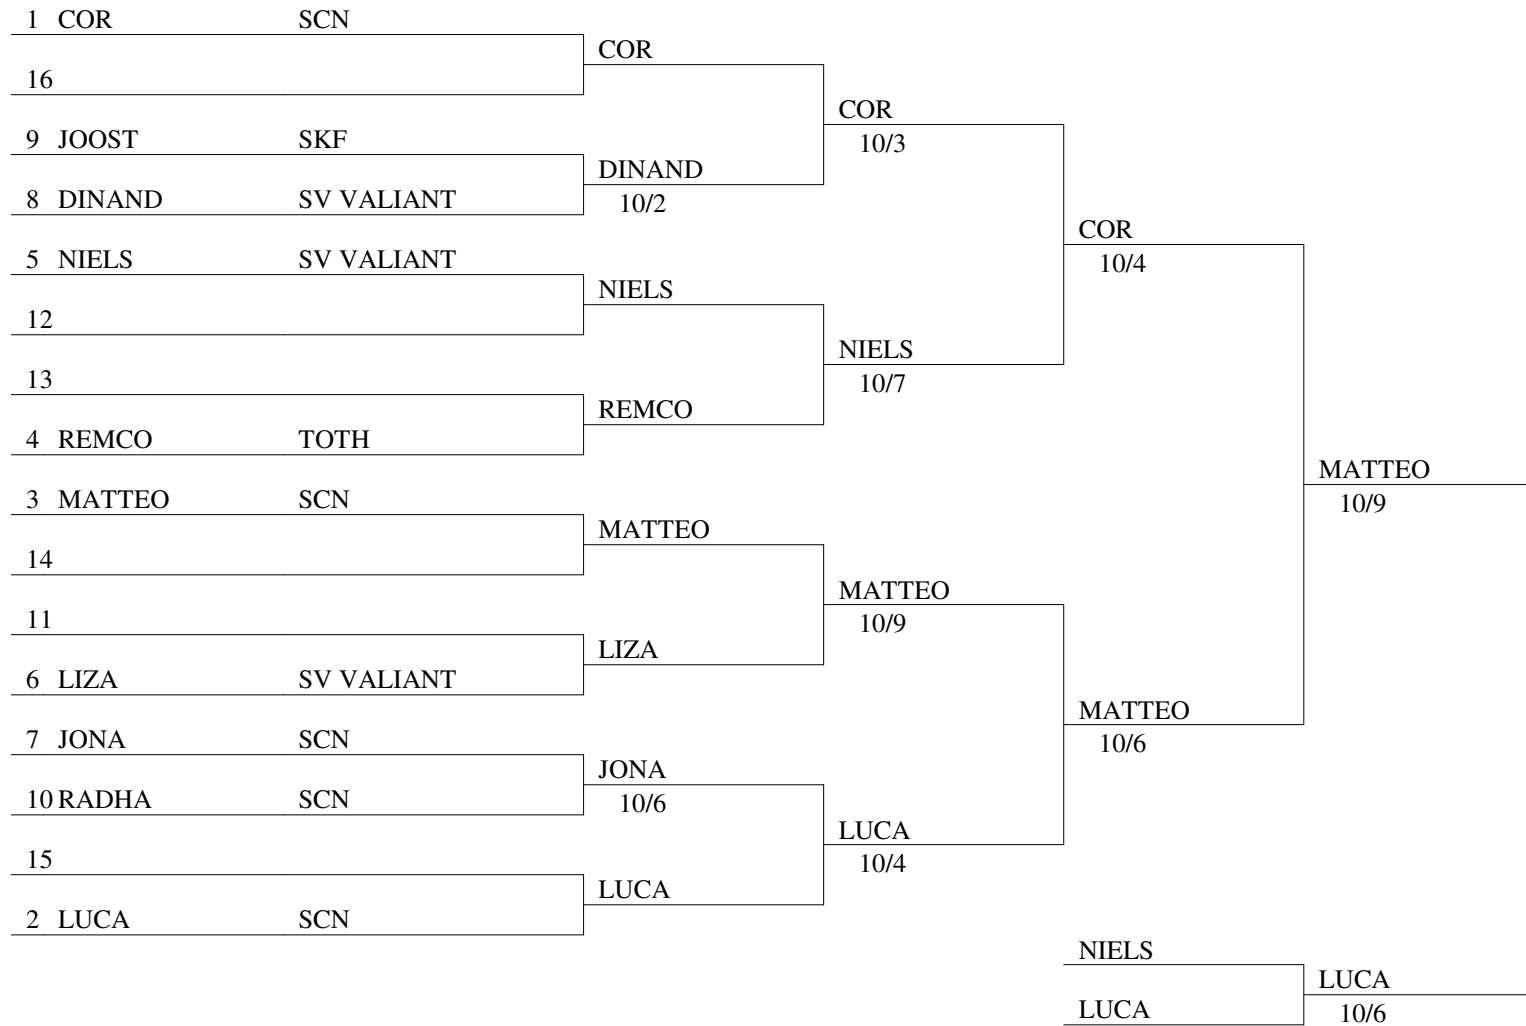

Poules, round no 1

Poule no 1 0:00

MATTEO
NIELS
JOOST
REMCO
LUCA
LIZA
COR
DINAND
JONA
RADHA

SCN
SV VALIANT
SKF
TOTH
SCN
SV VALIANT
SCN
SV VALIANT
SCN
SCN

■	1	V	V	V	V	3	4	V	V
V	■	V	2	3	3	2	V	V	V
2	1	■	2	V	1	4	3	2	V
2	V	V	■	3	V	4	V	V	V
4	V	2	V	■	3	V	V	V	V
2	V	V	2	V	■	2	V	2	V
V	V	V	V	1	V	■	V	V	V
V	3	V	3	1	4	3	■	2	V
2	1	V	2	0	V	4	V	■	V
0	4	3	3	2	2	4	2	0	■

V/M	ind.	HS ranking	
6/9	11	38	3
5/9	5	35	5
2/9	-15	25	9
6/9	10	39	4
6/9	14	39	2
5/9	0	33	6
8/9	10	41	1
3/9	-8	31	8
4/9	-2	29	7
0/9	-25	20	10

Ranking, round no 1 (ordered by ranking)

ranking	name and first name	club	V/M	ind.	HS
1	COR	SCN	0.889	10	41
2	LUCA	SCN	0.667	14	39
3	MATTEO	SCN	0.667	11	38
4	REMCO	TOTH	0.667	10	39
5	NIELS	SV VALIANT	0.556	5	35
6	LIZA	SV VALIANT	0.556	0	33
7	JONA	SCN	0.444	-2	29
8	DINAND	SV VALIANT	0.333	-8	31
9	JOOST	SKF	0.222	-15	25
10	RADHA	SCN	0.000	-25	20

Tableau of 16

Overall ranking (ordered by ranking)

ranking	name and first name	club
1	MATTEO	SCN
2	COR	SCN
3	LUCA	SCN
4	NIELS	SV VALIANT
5	REMCO	TOTH
6	LIZA	SV VALIANT
7	JONA	SCN
8	DINAND	SV VALIANT
9	JOOST	SKF
10	RADHA	SCN
